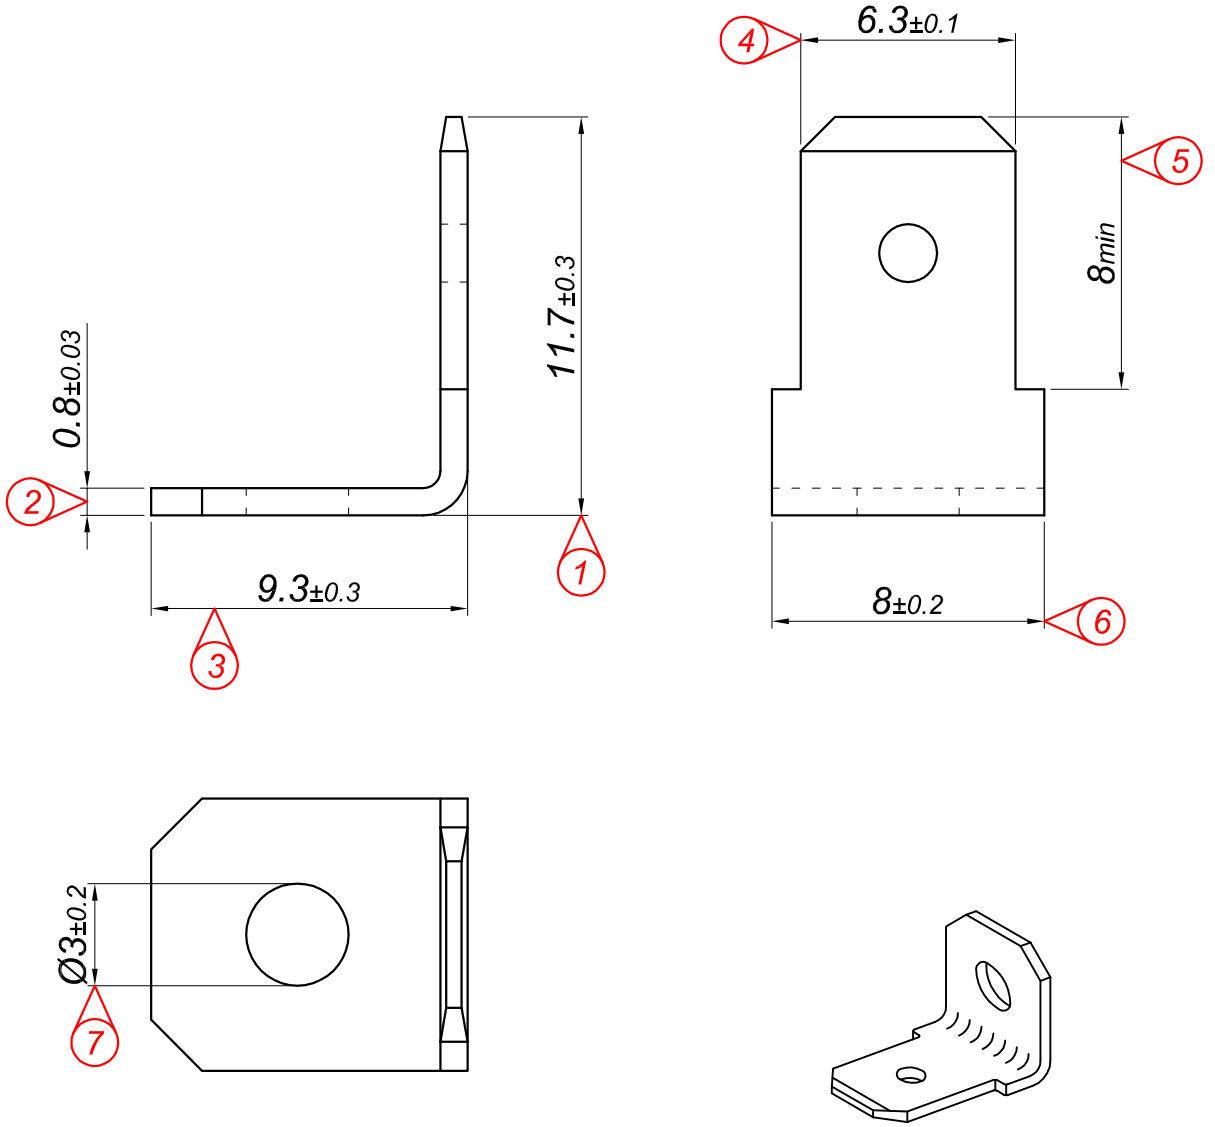

PARÇA KODU PART CODE	PARÇA ADI PART NAME	s ÖLÇÜSÜ (KALINLIK) s MEASURE (THICKNESS)	Malzeme Material	Kaplama / Coating		
				SN	AG	Nİ
TE 2351 DP	6.3 - 90° ERKEK FİŞ Ø3 =DP=	-----	(CuZn30) Pirinç / Brass	-	-	-
TE 2351 DPK	6.3 - 90° ERKEK FİŞ Ø3 =DPK=	-----	(CuZn30) Pirinç / Brass	+	-	-

Perspektif  
Perspective

Resim üzerinden ölçü almayınız  
do not measure on drawing

Tarih / Date	16.01.2013	İmza / Signature	Ölçek / Scale			
Çizen / Desing	M.Yağcı		5 / 1			
Onay / Approval	S.Gölcük		No		Değişiklik / Revision	Tarih/Date
	Parça Adı: Part Name	6.3 - 90° ERKEK FİŞ Ø3			Parça Kodu: Part Code	TE 2351